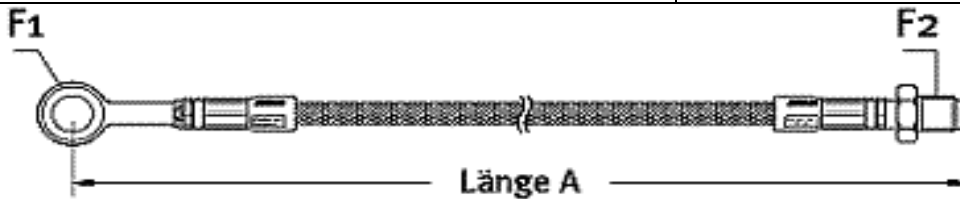

Stahlflex-Bremsleitungen + Floater

Stand: Januar 2002

Beschreibung	Bemerkung	Best.-Nr.	VK
			€
Stahlflex-Bremsleitungsset (Anschlüsse sind auch in rot, blau, pink, gold, grün, schwarz ohne Mehrpreis lieferbar, Standard = silber)			
Stahlflex-Bremsleitungsset 1-teilig	Bitte bei Ihrer Bestellung Modell, Typ-Nr. und Baujahr des Motorrades angeben sowie die Farbe der Anschlüsse und die Art der Ummantelung !!	1A121-00811	59,30
Stahlflex-Bremsleitungsset 2-teilig inkl. Doppelhohlschraube		1A121-00812	95,60
Stahlflex-Bremsleitungsset 3-teilig		1A121-02626	121,20
Stahlflex-Bremsleitungsset 4-teilig		1A121-00813	138,00
Stahlflex-Bremsleitungsset 5-teilig		1A121-00814	159,00
Stahlflex-Bremsleitungsset 6-teilig		1A121-00879	180,50
Stahlflex-Bremsleitungsset für hinten		1A121-02624	44,50
Stahlflex-Kupplungsleitung		1A121-00815	53,70
Stahlflex-Motocrossleitung		1A121-02727	84,90

Stahlflex-Einzeileitungen (Anschlüsse sind auch in rot, blau, pink, gold, grün, schwarz ohne Mehrpreis lieferbar, Standard = silber)			
Stahlflex-Einzeileitungen bis 20 cm		-	32,20
Stahlflex-Einzeileitungen 21 bis 30 cm		-	35,80
Stahlflex-Einzeileitungen 31 bis 40 cm		-	39,40
je weitere angefangene 10 cm		-	3,60